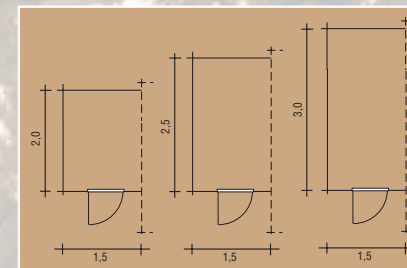

PŘÍSTŘEŠEK

TYP	krytá plocha (m)	výška hřebene (m)	plocha střechy (m²)	orient. hmotn. (kg)	rozměry balíku (m)
Přístřešek 2,0	1,5 x 2,0	1,82	3,14	70	2,00 x 1,15 x 0,10
2,5	1,5 x 2,5	1,82	3,97	80	2,50 x 1,15 x 0,10
3,0	1,5 x 3,0	1,82	4,79	90	3,00 x 1,15 x 0,10

Lehká pultová stříška podepřená dvěma sloupky. Slouží jako víceúčelový doplněk všech standardních typů zahradních domků a chat.

T9

PŘÍSTAVEK

28

TYP	venkovní rozměr (m)	zastavěná plocha (m²)	objem (m³)	výška hřebene (m)	plocha střechy (m²)	orient. hmotn. (kg)	rozměry balíku (m)
Přístavek 2,0	1,5 x 1,9	2,76	4,49	1,82	3,92	255	2,20 x 1,15 x 0,40
2,5	1,5 x 2,4	3,50	5,69	1,82	4,84	270	2,70 x 1,15 x 0,40
3,0	1,5 x 2,9	4,23	6,87	1,82	5,75	285	3,20 x 1,15 x 0,40

T10

Zvýší užžitnou hodnotu Vaší zahradní chaty nebo zahradního domku. Uzavřená konstrukce je vhodná například pro sklad zahradního nábytku, nářadí či sportovních pomůcek. Nelze použít k domku Silva.

MAX

19

Domek na nářadí

TYP	venkovní rozměr (m)	zastavěná plocha (m²)	objem (m³)	výška hřebene (m)	plocha střechy (m²)	orient. hmotn. (kg)	rozměry balíku (m)
MAX 19	2,0 x 2,0	4,0	7,84	2,26	6,05	540	2,45 x 1,15 x 0,45

i - impregnovaná podlaha

BAMBINO

19

Dětský domek

TYP	venkovní rozměr (m)	zastavěná plocha (m²)	objem (m³)	výška hřebene (m)	plocha střechy (m²)	orient. hmotn. (kg)	rozměry balíku (m)
BAMBINO	1,6 x 2,4	3,84	4,10	1,73	5,28	280	2,60 x 1,15 x 0,40

Z bezpečnostních důvodů zaskleno plexisklem.

PŘÍSTŘEŠEK
MAX

PŘÍSTAVEK
BAMBINO