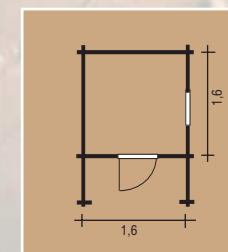

BAMBINO

19

Dětský domek

TYP	venkovní rozměr (m)	zastavěná plocha (m²)	objem (m³)	výška hřebene (m)	plocha střechy (m²)	orient. hmotn. (kg)	rozměry balíku (m)
BAMBINO	1,6 x 2,4	3,84	4,10	1,73	5,28	280	2,60 x 1,15 x 0,40

Z bezpečnostních důvodů zaskleno plexisklem.