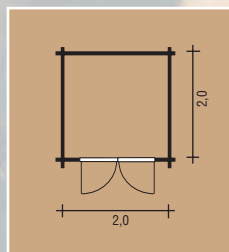

PŘÍSTŘEŠEK

TYP	krytá plocha (m)	výška hřebene (m)	plocha střechy (m ²)	orient. hmotn. (kg)	rozměry balíku (m)
Přístřešek 2,0	1,5 x 2,0	1,82	3,14	70	2,00 x 1,15 x 0,10
2,5	1,5 x 2,5	1,82	3,97	80	2,50 x 1,15 x 0,10
3,0	1,5 x 3,0	1,82	4,79	90	3,00 x 1,15 x 0,10

Lehká pultová stříška podepřená dvěma sloupky. Slouží jako víceúčelový doplněk všech standardních typů zahradních domků a chat.

T9

PŘÍSTAVEK

28

TYP	venkovní rozměr (m)	zastavěná plocha (m ²)	objem (m ³)	výška hřebene (m)	plocha střechy (m ²)	orient. hmotn. (kg)	rozměry balíku (m)
Přístavek 2,0	1,5 x 1,9	2,76	4,49	1,82	3,92	255	2,20 x 1,15 x 0,40
2,5	1,5 x 2,4	3,50	5,69	1,82	4,84	270	2,70 x 1,15 x 0,40
3,0	1,5 x 2,9	4,23	6,87	1,82	5,75	285	3,20 x 1,15 x 0,40

19

Domek na nářadí

TYP	venkovní rozměr (m)	zastavěná plocha (m ²)	objem (m ³)	výška hřebene (m)	plocha střechy (m ²)	orient. hmotn. (kg)	rozměry balíku (m)
MAX 19	2,0 x 2,0	4,0	7,84	2,26	6,05	540	2,45 x 1,15 x 0,45

i - impregnovaná podlaha

BAMBINO

19

Dětský domek

TYP	venkovní rozměr (m)	zastavěná plocha (m ²)	objem (m ³)	výška hřebene (m)	plocha střechy (m ²)	orient. hmotn. (kg)	rozměry balíku (m)
BAMBINO	1,6 x 2,4	3,84	4,10	1,73	5,28	280	2,60 x 1,15 x 0,40