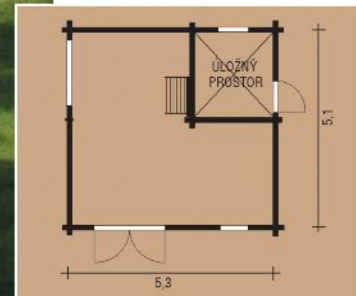

NELA

-  28
-  44

TYP	venkovní rozměr (m)	zastavěná plocha (m ²)	objem (m ³)	výška hřebene (m)	plocha střechy (m ²)	orient. hmotn. (kg)	rozměry balíku (m)
28	5,04 x 4,84	24,40	74,42	3,38	40,88	2100	5,90 x 1,15 x 0,85

NOVINKA

NELA

RUBY

-  28
-  44

TYP	venkovní rozměr (m)	zastavěná plocha (m ²)	objem (m ³)	výška hřebene (m)	plocha střechy (m ²)	orient. hmotn. (kg)	rozměry balíku (m)
RUBY	6,6 x 5,5	36,3	100,19	3,21	46,80	2820	6,90 x 1,15 x 0,90