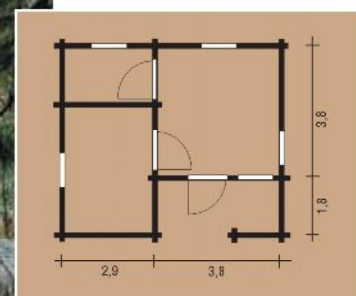

NELA

- 28
- 44

TYP	venkovní rozměr (m)	zastavěná plocha (m²)	objem (m³)	výška hřebene (m)	plocha střechy (m²)	orient. hmotn. (kg)	rozměry balíku (m)
28	5,04 x 4,84	24,40	74,42	3,38	40,88	2100	5,90 x 1,15 x 0,85

NOVINKA

NELA

RUBY

- 28
- 44

TYP	venkovní rozměr (m)	zastavěná plocha (m²)	objem (m³)	výška hřebene (m)	plocha střechy (m²)	orient. hmotn. (kg)	rozměry balíku (m)
RUBY	6,6 x 5,5	36,3	100,19	3,21	46,80	2820	6,90 x 1,15 x 0,90

NOVINKA

RUBY