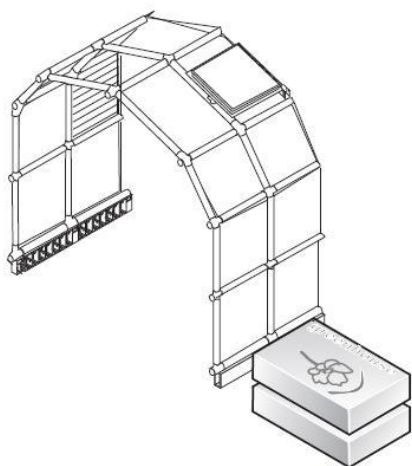

* výška je myšlena včetně základny

Obsah dodávky:

- prosklívací desky z polykarbonátu 4 a 6 mm
- konstrukce z plastu
- základna
- dvoukřídle dveře š120 cm x v205 cm
- příslušenství - viz tabulka

Skleník lze dále jednoduše délkově nastavovat pomocí prodlužovacích segmentů o násobky v délce 124cm (lze dokoupit jako příslušenství).

Otvírání lze seřídit v rozmezí teplot 16st C až 25st C. Otvírací výška 45cm, síla otvírání cca 7kg.

Na zimu nutno vymontovat - chraňte před mrazem.

Cena: 1 090,-

RION H. GARDENER a PRESTIGE střešní ventilační okno

Ventilační střešní okno o rozměrech cca 60 x 70cm. Jedná se o konstrukci okna, prosklení získáte vyříznutím příslušného dílu polykarbonátové střechy pro okno. Okno má ruční otvírání. K dokoupení je automatické otvírání - píst.

Vhodné pro skleníky řady RION HOBBY GARDENER a RION PRESTIGE.

Dodáváme v rozebraném stavu jako stavebnici.

Cena: 1 590,-

RION PRESTIGE prodlužovací segment

Tento díl je určen pro prodloužení skleníku RION PRESTIGE o dvě délková pole v celkové délce 124 cm.